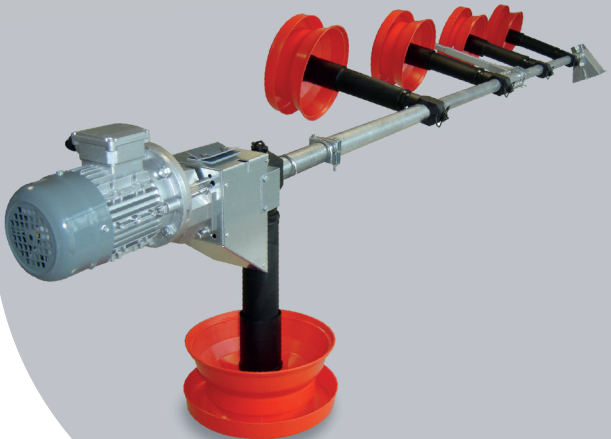

**INNOVATION
BREVETÉE**

▶ ROTATION DES LIGNES D'ALIMENTATION MULTIBECK®

OPTION BASCULEMENT

- ▶ Lavage facile et rapide,
sans démontage
- ▶ Encombrement réduit
- ▶ Adaptable aux différentes versions
de la mangeoire Multibeck

▶ UN BIEN-ÊTRE POUR L'ÉLEVEUR

www.le-roy.fr

Le Roy  **LLC**
LEAD LE ROY CONCEPT

CONCEPTEUR ET FABRICANT DE MATÉRIEL D'ÉLEVAGE

ROTATION DES LIGNES D'ALIMENTATION MULTIBECK®

OPTION BASCULEMENT

Les assiettes Multibeck sont basculées simultanément par un levier et restent maintenues à 90°. Ce système permet un véritable gain de temps, et un confort de travail pour l'éleveur.

Encombrement réduit

- ▶ Meilleure circulation des engins mécaniques dans le bâtiment (notamment dans les bâtiments de faible hauteur).

Adaptable aux différentes versions de Multibeck

- ▶ Le système de rotation de la ligne d'alimentation est disponible pour les versions Extra-courte et Courte de la mangeoire brevetée Multibeck.
- ▶ Installation facile et rapide.
- ▶ Compatible avec les mangeoires Multibeck déjà en place.