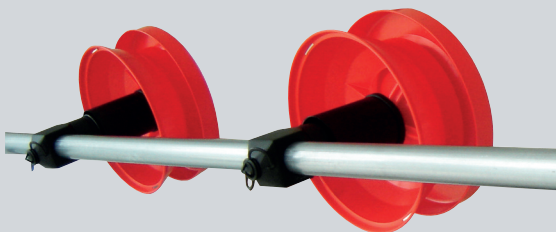

**INNOVATION
BREVETÉE**

▶ ROTATION DES LIGNES D'ALIMENTATION MULTIBECK®

OPTION BASCULEMENT

- ▶ Lavage facile et rapide,
sans démontage
- ▶ Encombrement réduit
- ▶ Adaptable aux différentes versions
de la mangeoire Multibeck

▶ UN BIEN-ÊTRE POUR L'ÉLEVEUR

www.le-roy.fr

Le Roy  **LLC**
LEAD LE ROY CONCEPT

CONCEPTEUR ET FABRICANT DE MATÉRIEL D'ÉLEVAGE

ROTATION DES LIGNES D'ALIMENTATION MULTIBECK®

OPTION BASCULEMENT

Les assiettes Multibeck sont basculées simultanément par un levier et restent maintenues à 90°. Ce système permet un véritable gain de temps, et un confort de travail pour l'éleveur.

Encombrement réduit

- ▶ Meilleure circulation des engins mécaniques dans le bâtiment (notamment dans les bâtiments de faible hauteur).

Adaptable aux différentes versions de Multibeck

- ▶ Le système de rotation de la ligne d'alimentation est disponible pour les versions Extra-courte et Courte de la mangeoire brevetée Multibeck.
- ▶ Installation facile et rapide.
- ▶ Compatible avec les mangeoires Multibeck déjà en place.