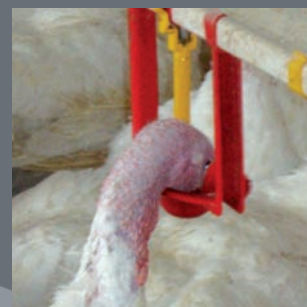

EasyCONCEPT

SYSTÈME D'ABREUVEMENT PENDULAIRE

SYSTÈME D'ABREUVEMENT COMPLET POUR VOLAILLES

- ▶ Abreuvoir polyvalent : adapté à chaque étape de la croissance
- ▶ Idéal pour l'abreuvement des volailles
- ▶ Une eau toujours fraîche, en quantité suffisante

EasyCONCEPT

SYSTÈME D'ABREUVEMENT PENDULAIRE

Un abreuvoir polyvalent

- ▶ Une conception unique, adaptée à tous les types de volailles.
- ▶ Idéal pour chaque étape de la croissance des animaux grâce au rajout de l'adaptateur.
- ▶ **Coupelle ovale :**
 - Facilite l'accès de plusieurs animaux, dès le premier jour.
 - La mise en place d'une boule de démarrage dans la coupelle permet de garantir un niveau constant d'eau pour les animaux les plus faibles.
- ▶ **Coupelle ronde** (grâce à la mise en place de l'adaptateur pour godet) : pour dinde lourde.
 - Larges rebords clipsables pour l'engraissement et la finition.
 - Installation facilitée, même en cours de lot, grâce aux clips rapides de fermeture et d'ouverture.

Une eau toujours fraîche, en quantité suffisante

- ▶ Les volailles bénéficient d'une eau toujours fraîche et propre à leur disposition.
- ▶ La litière reste sèche pour un environnement plus sain.
- ▶ Fonctionnement optimal de l'abreuvoir.

Fonctionnement idéal pour l'abreuvement des volailles d'élevage et d'engraissement

- ▶ Pendule avec un profil spécial, de forme aplatie et plein. Il permet à l'eau de s'écouler sur la surface extérieure.
- ▶ Le nettoyage est facilité, il n'y a plus d'encrassement du tube. L'hygiène est optimale.