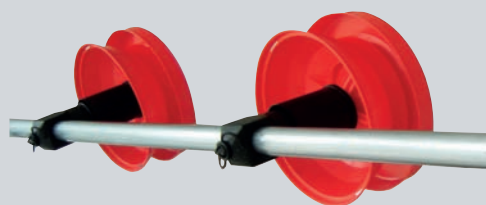

FABRIQUÉ EN FRANCE

www.le-roy.fr

Le Roy 
LEAD LE ROY CONCEPT

CONCEPTEUR ET FABRICANT DE MATÉRIEL D'ÉLEVAGE

MULTIBECK® VERSION EXTRA-COURTE

SPÉCIFIQUE POUR POULETS

Meilleur démarrage

- ▶ **Meilleure accessibilité à l'aliment** : 20 poussins accèdent en même temps à l'aliment.
- ▶ **Mangeoire multi-âge** : utilisation du premier jour jusqu'à la fin de l'élevage.
- ▶ **Moins de corvées au démarrage** : réduit l'intérêt des mangeoires de démarrage.

Seul le démarrage réussi à 8 jours permet d'obtenir les meilleurs résultats !

Lavage facilité = moins de travail

- ▶ **Pas de démontage**, même dans les bâtiments de faible hauteur.
- ▶ **OPTION ROTATION**
Les assiettes Multibeck sont basculées à 90° et maintenues par un bloqueur.
Lavage plus rapide et encombrement réduit.

Caractéristiques techniques

- **Assiette** : diamètre de 32 cm, profondeur 4,2 cm
- **Hauteur du nourrisseur sous le tube** : 24 cm
- **Matière** : plastique de très haute résistance pour un usage intensif et répétitif
- **Diamètre du tube convoyeur** : standard 45 mm (possible jusqu'à 51 mm)
- **Couvercle pour nourrisseur en option**