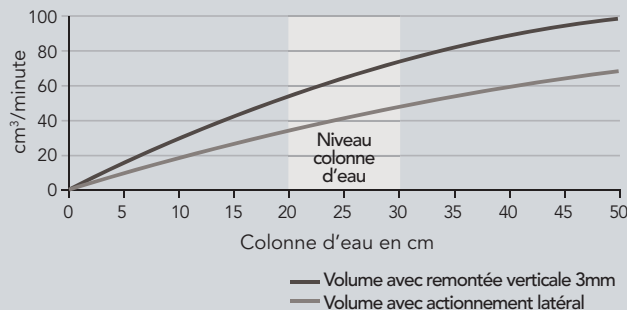

Débits Pipette

Caractéristiques techniques

- Contrôleur de débit inox offrant une meilleure résistance
- Design hygiénique permettant un nettoyage optimal
- Godet récupérateur en option
- Pipette conçue par LUBING pour LLC

www.le-roy.fr

Contact :

Z.A. La Richardière

35530 Noyal sur Vilaine

Tél.: +33 (0)2 99 50 73 98

Fax : +33 (0)2 99 51 18 73

E.mail : info@le-roy.fr