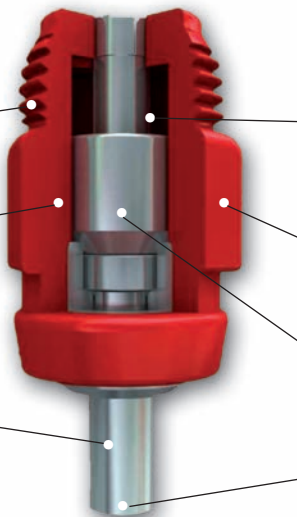

### Pipette nouvelle génération

▶ **Vissage minimum**

Le corps de la pipette ne rentre que de 4 mm dans le tube pour faciliter le rinçage.

▶ **Paroi plus épaisse**

L'épaisseur de la paroi offre une plus grande résistance.

▶ **Déclenchement facile**

Moins de force nécessaire pour le déclenchement. Permet un meilleur démarrage.

▶ **Surface hygiénique**

Les surfaces intérieures, lisses, évitent des dépôts et permettent la friction minimale pour un déclenchement plus facile.

▶ **Corps large**

La largeur du corps permet une meilleure visibilité.

▶ **Clapet lourd**

Permet une meilleure étanchéité.

▶ **Gros pointeau**

Un pointeau de gros diamètre. Supporte une goutte plus lourde.

### Adaptée à chaque étape de la croissance

▶ Pipette multidirectionnelle permettant un meilleur démarrage.

▶ Débit adapté à chaque étape de la croissance des volailles :

- Facile à activer sur le côté pour le démarrage.
- Gros débit en finition.